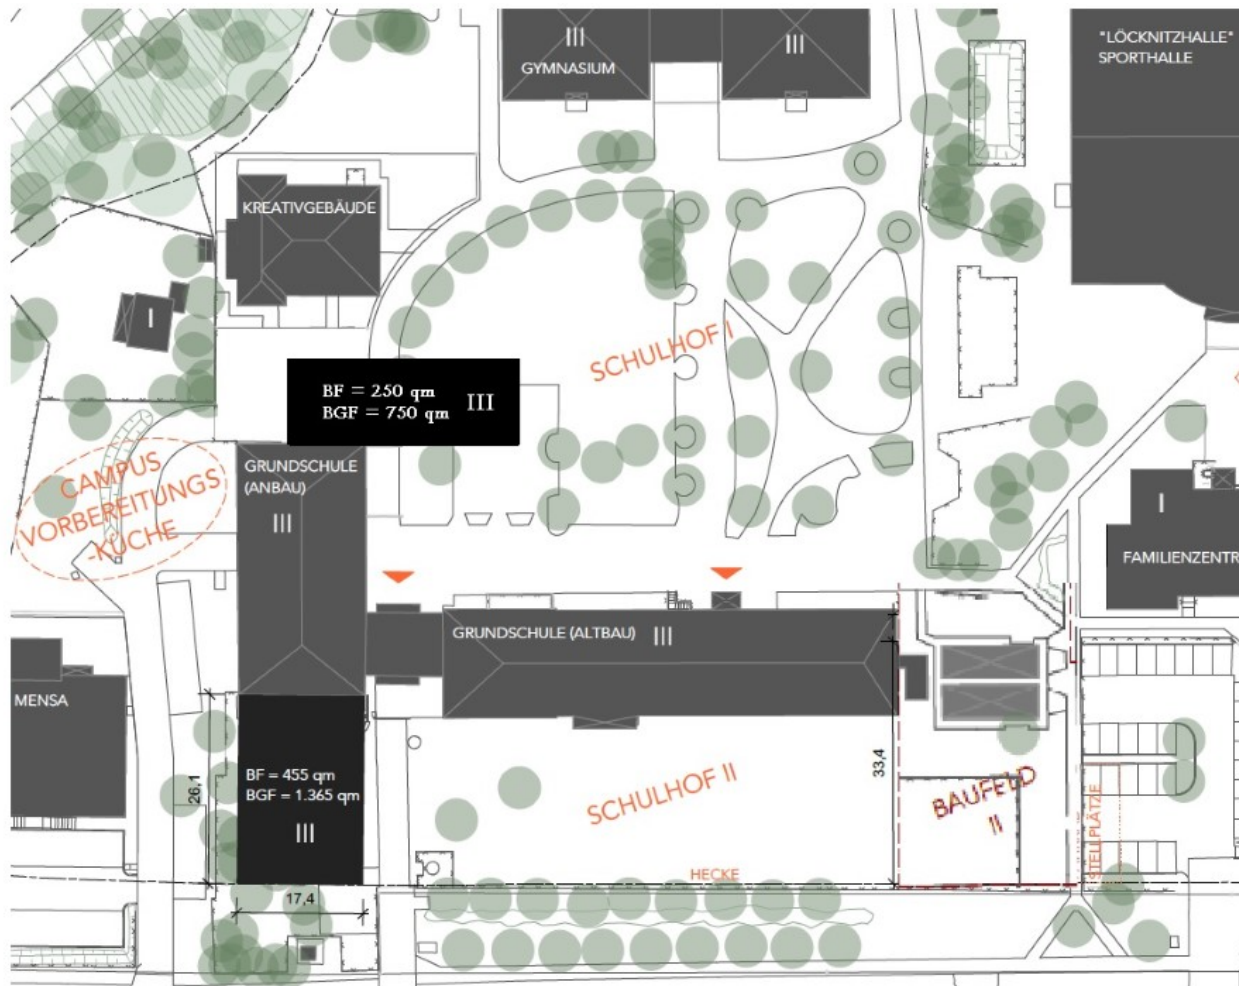

Rudolf Mann, Neue Wiesenstr. 7c, 15537 Grünheide, 0172 2863483

Sehr geehrter Herr Komann,

vielleicht wäre das noch eine mögliche Variante:

Erweiterung Richtung Straße
 EG: 600 m²
 1. OG: 500 m²
 2. OG: 500 m²

Erweiterung Rich
 EG: 250 m²
 1. OG: 250 m²
 2. OG: 250 m²

1. und 2. Obergeschoss